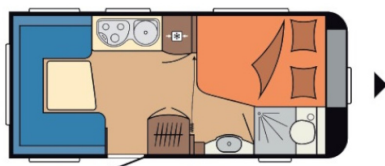

Données techniques

- Nbre de couchages :	4	- Implantation :	Lit français
- Année :	2014	- Longueur :	676 CM
- Poids à vide :	1290 KG	- Poids max. :	1350 KG
- Disponibilité :	Vendu	- Garantie :	12 Mois
- Largeur :	230 CM	- Hauteur :	259 CM
- Essieu(x) :	Simple	- 1ère immat. :	03-06-2014