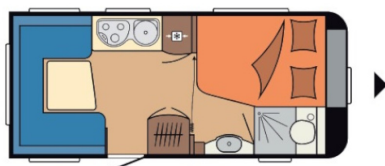

### Données techniques

- Nbre de couchages :	4	- Implantation :	Lit français
- Année :	2014	- Longueur :	676 CM
- Poids à vide :	1290 KG	- Poids max. :	1350 KG
- Disponibilité :	Vendu	- Garantie :	12 Mois
- Largeur :	230 CM	- Hauteur :	259 CM
- Essieu(x) :	Simple	- 1ère immat. :	03-06-2014