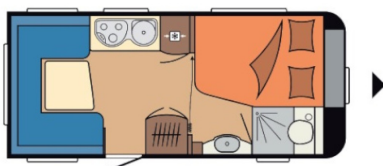

Données techniques

- Nbre de couchages :	4	- Implantation :	Lit français
- Année :	2014	- Longueur :	676 CM
- Poids à vide :	1290 KG	- Poids max. :	1350 KG
- Disponibilité :	Disponible	- Garantie :	12 Mois
- Largeur :	230 CM	- Hauteur :	259 CM
- Essieu(x) :	Simple	- 1ère immat. :	03-06-2014