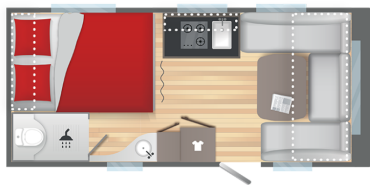

Données techniques

- Nbre de couchages :	4	- Implantation :	Lit français
- Année :	2021	- Longueur :	645 CM
- Poids à vide :	1080 KG	- Poids max. :	1500 KG
- Disponibilité :	Vendu	- Garantie :	12 Mois
- Largeur :	230 CM	- Hauteur :	258 CM
- Essieu(x) :	Simple	- 1ère immat. :	23-11-2021