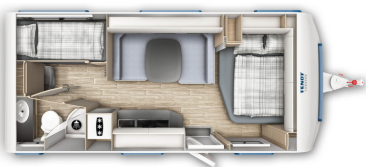

FENDT APERO 560 SKM - 2024

Prix catalogue TVAC : 35 780 €

Options installées

Augmentation PTAC 2000 KG	1115 €
Pack Deco : - 2 coussins décoratifs - Set de table (2 pièces), simili-cuir Sky, couleur marron - 2 paniers en velours	150 €
Porte moustiquaire	295 €
Vérins galvanisés avec Al-Ko big Foot	135 €
Support TV sky pivotant	250 €
Tissu : Spring	
Pack "Mise en route" - Contrôle technique - Frais administratifs - Taxes pneus	219 €

Données techniques

- Nbre de couchages :	5	- Implantation :	Lits superposés
- Année :	2024	- Longueur :	772 CM
- Poids à vide :	1479 KG	- Poids max. :	2000 KG
- Disponibilité :	Sous option	- Garantie :	24 Mois
- Largeur :	250 CM	- Hauteur :	263 CM
- Essieu(x) :	Simple		