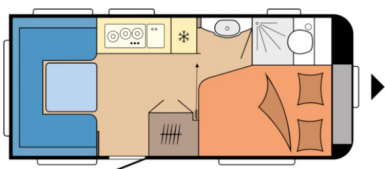

Données techniques

- Nbre de couchages :	4	- Implantation :	Lit français
- Année :	2023	- Longueur :	663 CM
- Poids à vide :	1350 KG	- Poids max. :	1500 KG
- Disponibilité :	Vendu	- Garantie :	12 Mois
- Largeur :	230 CM	- Hauteur :	263 CM
- Essieu(x) :	Simple	- 1ère immat. :	24-06-2023

Possibilité de financement. Emprunter de l'argent, coûte aussi de l'argent

34 999 €