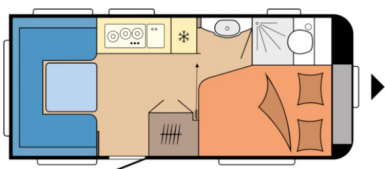

Données techniques

- Nbre de couchages :	4	- Implantation :	Lit français
- Année :	2023	- Longueur :	663 CM
- Poids à vide :	1350 KG	- Poids max. :	1500 KG
- Disponibilité :	Vendu	- Garantie :	12 Mois
- Largeur :	230 CM	- Hauteur :	263 CM
- Essieu(x) :	Simple	- 1ère immat. :	24-06-2023