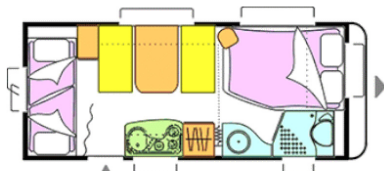

CARAVELAIR AMBIANCE STYLE 510 - 2008

Options installées:

- Bac de douche
- Douchette
- Rideau de douche
- Boiler Truma
- Chauffage Truma
- Petit frigo
- Portillon de porte extérieur
- Trappe latéral
- Antenne terrestre
- Roue de secours
- Réservoir d'eau usées

**Divers fenêtres
endommagées**

**DANS L'ÉTAT ACTUEL DE LA
CARAVANE**

**FAIRE OFFRE À PARTIR DE
8500 €**

Données techniques

- Nbre de couchages :	5	- Implantation :	Lits superposés
- Année :	2008	- Longueur :	683 CM
- Poids à vide :	1085 KG	- Poids max. :	1300 KG
- Disponibilité :	Disponible	- Garantie :	/
- Largeur :	230 CM	- Hauteur :	258 CM
- Essieu(x) :	Simple	- 1ère immat. :	16-09-2008