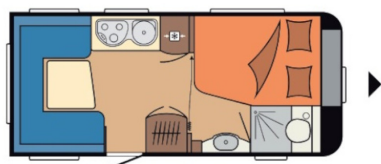

### Données techniques

- Nbre de couchages :	4	- Implantation :	Lit français
- Année :	2014	- Longueur :	676 CM
- Poids à vide :	1159 KG	- Poids max. :	1300 KG
- Disponibilité :	Vendu	- Garantie :	12 Mois
- Largeur :	230 CM	- Hauteur :	259 CM
- Essieu(x) :	Simple	- 1ère immat. :	17-06-2015