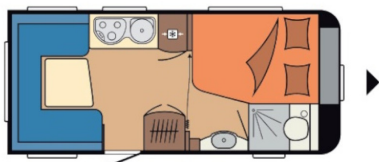

Données techniques

- Nbre de couchages :	4	- Implantation :	Lit français
- Année :	2014	- Longueur :	676 CM
- Poids à vide :	1159 KG	- Poids max. :	1300 KG
- Disponibilité :	Vendu	- Garantie :	12 Mois
- Largeur :	230 CM	- Hauteur :	259 CM
- Essieu(x) :	Simple	- 1ère immat. :	17-06-2015