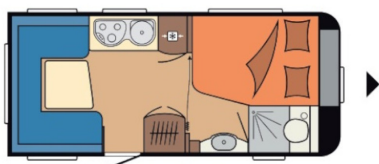

Données techniques

- Nbre de couchages :	4	- Implantation :	Lit français
- Année :	2014	- Longueur :	676 CM
- Poids à vide :	1159 KG	- Poids max. :	1300 KG
- Disponibilité :	Vendu	- Garantie :	12 Mois
- Largeur :	230 CM	- Hauteur :	259 CM
- Essieu(x) :	Simple	- 1ère immat. :	17-06-2015