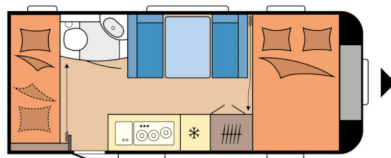

HOBBY EXCELLENT EDITION 490 KMF - 2023

Options installées:

- Support TV + TV
- Pack SAT
- Chauffage Truma
- Air pulsé
- Boiler Truma
- Réservoir d'eau propre
- It's Holiday DWT
- Batterie
- Bac de douche
- Climatisation Dometic
- Mover Truma SX
- Porte vélos trois vélos Thule
- Réservoir d'eaux usées
- Roue de secours
- Porte garage lits superposés
- Stabilisateur Al-Ko Big-Foot
- Store de toit Thule Omnistor
- Système de stabilisation Knott Ets Plus
- Antivol de tête d'attelage Knott KS 25
- Passage contrôle technique
- Garantie 12 mois

Données techniques

- Nbre de couchages :	5	- Implantation :	Lits superposés
- Année :	2023	- Longueur :	689 CM
- Poids à vide :	1330 KG	- Poids max. :	1750 KG
- Disponibilité :	Disponible	- Garantie :	12 Mois
- Largeur :	230 CM	- Hauteur :	263 CM
- Essieu(x) :	Simple	- 1ère immat. :	17-04-2023