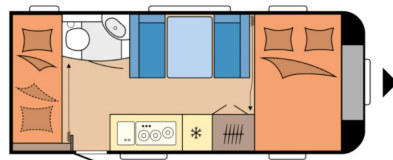

HOBBY EXCELLENT EDITION 490 KMF - 2023

Options installées:

- Support TV + TV
- Pack SAT
- Chauffage Truma
- Air pulsé
- Boiler Truma
- Réservoir d'eau propre
- It's Holiday DWT
- Batterie
- Bac de douche
- Climatisation Dometic
- Mover Truma SX
- Porte vélos trois vélos Thule
- Réservoir d'eaux usées
- Roue de secours
- Porte garage lits superposés
- Stabilisateur Al-Ko Big-Foot
- Store de toit Thule Omnistor
- Système de stabilisation Knott Ets Plus
- Antivol de tête d'attelage Knott KS 25
- Passage contrôle technique
- Garantie 12 mois

Données techniques

- Nbre de couchages :	5	- Implantation :	Lits superposés
- Année :	2023	- Longueur :	689 CM
- Poids à vide :	1330 KG	- Poids max. :	1750 KG
- Disponibilité :	Disponible	- Garantie :	12 Mois
- Largeur :	230 CM	- Hauteur :	263 CM
- Essieu(x) :	Simple	- 1ère immat. :	17-04-2023