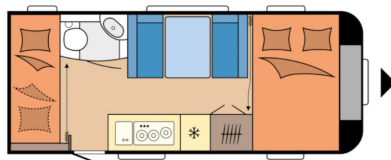

HOBBY EXCELLENT EDITION 490 KMF - 2023

Options installées:

- Support TV + TV
- Pack SAT
- Chauffage Truma
- Air pulsé
- Boiler Truma
- Réservoir d'eau propre
- It's Holiday DWT
- Batterie
- Bac de douche
- Climatisation Dometic
- Mover Truma SX
- Porte vélos trois vélos Thule
- Réservoir d'eaux usées
- Roue de secours
- Porte garage lits superposés
- Stabilisateur Al-Ko Big-Foot
- Store de toit Thule Omnistor
- Système de stabilisation Knott Ets Plus
- Antivol de tête d'attelage Knott KS 25
- Passage contrôle technique
- Garantie 12 mois

Données techniques

- Nbre de couchages :	5	- Implantation :	Lits superposés
- Année :	2023	- Longueur :	689 CM
- Poids à vide :	1330 KG	- Poids max. :	1750 KG
- Disponibilité :	Disponible	- Garantie :	12 Mois
- Largeur :	230 CM	- Hauteur :	263 CM
- Essieu(x) :	Simple	- 1ère immat. :	17-04-2023