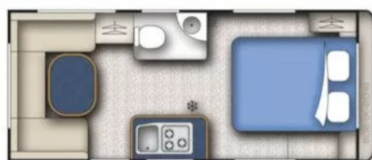

### Données techniques

- Nbre de couchages :	4	- Implantation :	Lit central
- Année :	2020	- Longueur :	670 CM
- Poids à vide :	1060 KG	- Poids max. :	1500 KG
- Disponibilité :	Vendu	- Garantie :	12 Mois
- Largeur :	230 CM	- Hauteur :	258 CM
- Essieu(x) :	Simple	- 1ère immat. :	30-06-2020