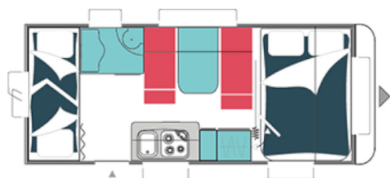

### Données techniques

- Nbre de couchages :	6	- Implantation :	Lits superposés
- Année :	2016	- Longueur :	696 CM
- Poids à vide :	1240 KG	- Poids max. :	1700 KG
- Disponibilité :	Vendu	- Garantie :	12 Mois
- Largeur :	230 CM	- Hauteur :	258 CM
- Essieu(x) :	Simple	- 1ère immat. :	26-04-2016