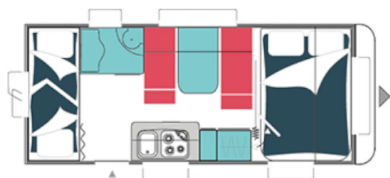

Données techniques

- Nbre de couchages :	6	- Implantation :	Lits superposés
- Année :	2016	- Longueur :	696 CM
- Poids à vide :	1240 KG	- Poids max. :	1700 KG
- Disponibilité :	Vendu	- Garantie :	12 Mois
- Largeur :	230 CM	- Hauteur :	258 CM
- Essieu(x) :	Simple	- 1ère immat. :	26-04-2016