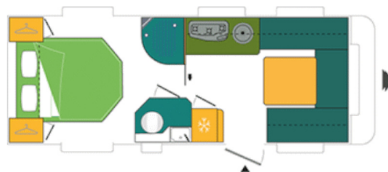

Données techniques

- Nbre de couchages :	4	- Implantation :	Lit central
- Année :	2020	- Longueur :	780 CM
- Poids à vide :	1560 KG	- Poids max. :	1900 KG
- Disponibilité :	Vendu	- Garantie :	12 Mois
- Largeur :	230 CM	- Hauteur :	258 CM
- Essieu(x) :	Simple	- 1ère immat. :	19-03-2020

Possibilité de financement. Emprunter de l'argent, coûte aussi de l'argent

28 999 €