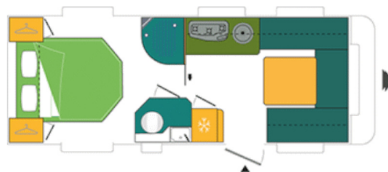

Données techniques

- Nbre de couchages :	4	- Implantation :	Lit central
- Année :	2020	- Longueur :	780 CM
- Poids à vide :	1560 KG	- Poids max. :	1900 KG
- Disponibilité :	Vendu	- Garantie :	12 Mois
- Largeur :	230 CM	- Hauteur :	258 CM
- Essieu(x) :	Simple	- 1ère immat. :	19-03-2020