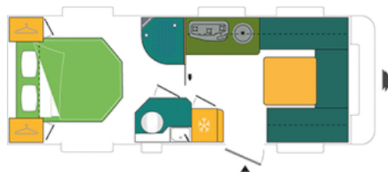

Données techniques

- Nbre de couchages :	4	- Implantation :	Lit central
- Année :	2020	- Longueur :	780 CM
- Poids à vide :	1560 KG	- Poids max. :	1900 KG
- Disponibilité :	Disponible	- Garantie :	12 Mois
- Largeur :	230 CM	- Hauteur :	258 CM
- Essieu(x) :	Simple	- 1ère immat. :	19-03-2020