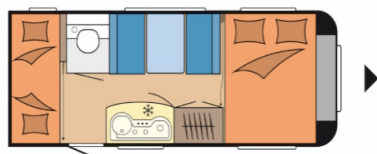

Données techniques

- Nbre de couchages :	3	- Implantation :	Lits superposés
- Année :	2016	- Longueur :	683 CM
- Poids à vide :	1100 KG	- Poids max. :	1500 KG
- Disponibilité :	Disponible	- Garantie :	12 Mois
- Largeur :	220 CM	- Hauteur :	261 CM
- Essieu(x) :	Simple	- 1ère immat. :	11-03-2016