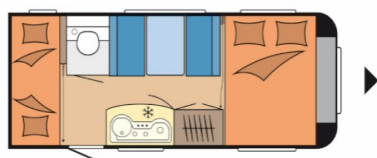

Données techniques

- Nbre de couchages :	3	- Implantation :	Lits superposés
- Année :	2016	- Longueur :	683 CM
- Poids à vide :	1100 KG	- Poids max. :	1500 KG
- Disponibilité :	Disponible	- Garantie :	12 Mois
- Largeur :	220 CM	- Hauteur :	261 CM
- Essieu(x) :	Simple	- 1ère immat. :	11-03-2016