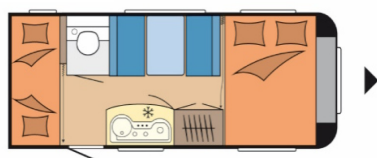

Données techniques

- Nbre de couchages :	3	- Implantation :	Lits superposés
- Année :	2016	- Longueur :	683 CM
- Poids à vide :	1100 KG	- Poids max. :	1500 KG
- Disponibilité :	Vendu	- Garantie :	12 Mois
- Largeur :	220 CM	- Hauteur :	261 CM
- Essieu(x) :	Simple	- 1ère immat. :	11-03-2016