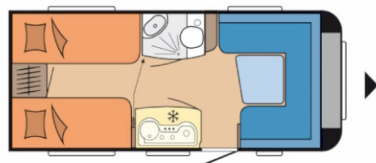

Données techniques

- Nbre de couchages :	4	- Implantation :	Lits jumeaux
- Année :	2018	- Longueur :	674 CM
- Poids à vide :	1190 KG	- Poids max. :	1500 KG
- Disponibilité :	Disponible	- Garantie :	12 Mois
- Largeur :	230 CM	- Hauteur :	261 CM
- Essieu(x) :	Simple	- 1ère immat. :	19-04-2018