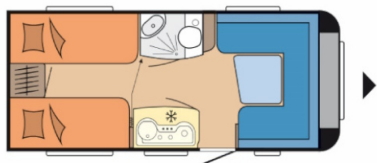

### Données techniques

- Nbre de couchages :	4	- Implantation :	Lits jumeaux
- Année :	2018	- Longueur :	674 CM
- Poids à vide :	1190 KG	- Poids max. :	1500 KG
- Disponibilité :	Vendu	- Garantie :	12 Mois
- Largeur :	230 CM	- Hauteur :	261 CM
- Essieu(x) :	Simple	- 1ère immat. :	19-04-2018