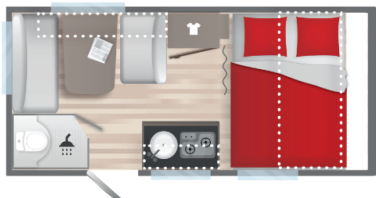

### Options installées

Pack douche Easy Sterckeman P2:  
 - Support douchette  
 - Douchette  
 - Rideau de douche  
 - Réservoir d'eau 50L  
 - Réservoir eaux usées 30L  
 - Chauffe-eau 5L

500 €

Pack Cosy:  
 - Portillon extérieur latéral (100x40)  
 - Lanterneau panoramique (70x50)  
 - Matelas premium  
 - Moustiquaire  
 - Spots de lecture lit parents

### Données techniques

- Nbre de couchages :	3	- Implantation :	Lit transversal
- Année :	2025	- Longueur :	568 CM
- Poids à vide :	827 KG	- Poids max. :	900 / 1300 KG
- Disponibilité :	Disponible	- Garantie :	24 Mois
- Largeur :	210 CM	- Hauteur :	258 CM
- Essieu(x) :	Simple		