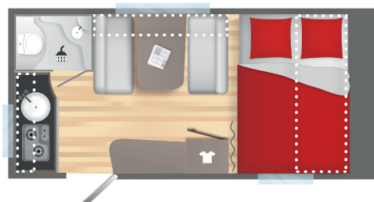

STERCKEMAN EASY 420 CP - 2025

Prix catalogue TVAC : 18 090 €

Options installées

Pack douche Easy Sterckeman P2 - Support douchette - Douchette - Rideau de douche - Réservoir d'eau 50L - Réservoir eaux usées 30L - Chauffe-eau 5L	1000 €
Pack Cosy - Portillon extérieur latéral (100x40) - Lanterneau panoramique (70x50) - Matelas premium - Moustiquaire - Spots de lecture lit parents	1000 €
Pack Safety - Anti-lacets AKS 3004 - Amortisseurs - Roue de secours en acier	500 €
Chauffage Truma 3400 (GAZ)	700 €
Tissu : Ottawa	
Pack "Mise en route" - Contrôle technique - Frais administratifs - Taxes pneus	219 €

Données techniques

- Nbre de couchages :	4	- Implantation :	Lit transversal
- Année :	2025	- Longueur :	588 CM
- Poids à vide :	862 KG	- Poids max. :	950-1300 KG
- Disponibilité :	Vendu	- Garantie :	24 Mois
- Largeur :	210 CM	- Hauteur :	258 CM
- Essieu(x) :	Simple		