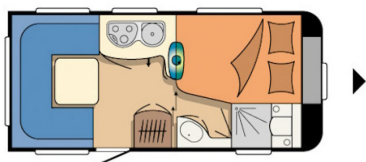

Données techniques

- Nbre de couchages :	4	- Implantation :	Lit français
- Année :	2007	- Longueur :	660 CM
- Poids à vide :	1290 KG	- Poids max. :	1450 KG
- Disponibilité :	Disponible	- Garantie :	12 Mois
- Largeur :	230 CM	- Hauteur :	253 CM
- Essieu(x) :	Simple	- 1ère immat. :	24-03-2007