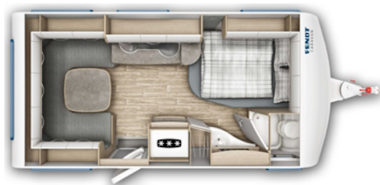

Données techniques

- Nbre de couchages :	4	- Implantation :	Lit français
- Année :	2022	- Longueur :	677 CM
- Poids à vide :	1435 KG	- Poids max. :	1700 KG
- Disponibilité :	Disponible	- Garantie :	24 Mois
- Largeur :	232 CM	- Hauteur :	266 CM
- Essieu(x) :	Simple	- 1ère immat. :	22-10-2021