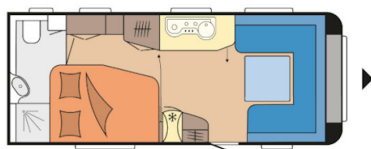

Données techniques

- Nbre de couchages :	4	- Implantation :	Lit français
- Année :	2018	- Longueur :	755 CM
- Poids à vide :	1540 KG	- Poids max. :	1750 KG
- Disponibilité :	Disponible	- Garantie :	12 Mois
- Largeur :	250 CM	- Hauteur :	262 CM
- Essieu(x) :	Simple	- 1ère immat. :	11-01-2018