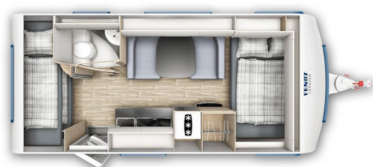

### Données techniques

- Nbre de couchages :	5	- Implantation :	Lits superposés
- Année :	2024	- Longueur :	722 CM
- Poids à vide :	1319 KG	- Poids max. :	2000 KG
- Disponibilité :	Disponible	- Garantie :	24 Mois
- Largeur :	232 CM	- Hauteur :	266 CM
- Essieu(x) :	Simple		