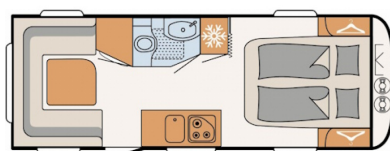

### Données techniques

- Nbre de couchages :	4	- Implantation :	Lit central
- Année :	2019	- Longueur :	788 CM
- Poids à vide :	1550 KG	- Poids max. :	1800 KG
- Disponibilité :	Disponible	- Garantie :	12 Mois
- Largeur :	230 CM	- Hauteur :	265 CM
- Essieu(x) :	Simple	- 1ère immat. :	18-10-2019