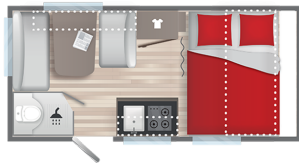

STERCKEMAN EASY 390 CP - 2023

Options installées:

- Mover Truma GO2
- Store de toit Thule Omnistor Anthracite
- Roue de secours acier
- Porte moustiquaire
- Pack Touring
 - Al-Ko AKS 3004
 - Amortisseurs
 - Portillon extérieur
 - Support roue de secours
 - Réservoir d'eau propre 50L
 - Réservoir d'eaux usées 30L
- Chauffage Truma
- Petit frigo
- Batterie
- Bac de douche
- Portillon de porte extérieur
- Contrôle technique
- Garantie 12 mois

Données techniques

- Nbre de couchages :	3	- Implantation :	Lit transversal
- Année :	2023	- Longueur :	568 CM
- Poids à vide :	870 KG	- Poids max. :	1300 KG
- Disponibilité :	Vendu	- Garantie :	12 Mois
- Largeur :	210 CM	- Hauteur :	258 CM
- Essieu(x) :	Simple	- 1ère immat. :	07-07-2023