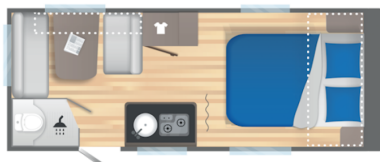

CARAVELAIR ALBA 460 STYLE - 2023

Options installées:

- Solette
- Petit frigo
- Chauffage Truma
- Bac de douche
- Rideau de douche
- Douchette
- Porte moustiquaire
- Antenne terrestre + SAT
- Portillon de porte extérieur
- Boiler Truma
- Réservoir d'eaux usées
- Réservoir d'eau propre
- Roue de secours
- Passage contrôle technique
- Garantie 12 mois

Données techniques

- Nbre de couchages :	4	- Implantation :	Lit central
- Année :	2023	- Longueur :	670 CM
- Poids à vide :	1020 KG	- Poids max. :	1300 KG
- Disponibilité :	Disponible	- Garantie :	12 Mois
- Largeur :	210 CM	- Hauteur :	258 CM
- Essieu(x) :	Simple	- 1ère immat. :	16-01-2023