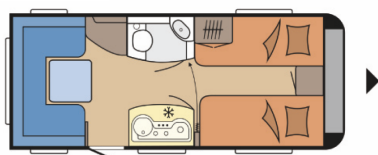

Données techniques

- Nbre de couchages :	3	- Implantation :	Lits jumeaux
- Année :	2019	- Longueur :	670 CM
- Poids à vide :	1220 KG	- Poids max. :	1350 KG
- Disponibilité :	Disponible	- Garantie :	12 Mois
- Largeur :	220 CM	- Hauteur :	261 CM
- Essieu(x) :	Simple	- 1ère immat. :	18-06-2019