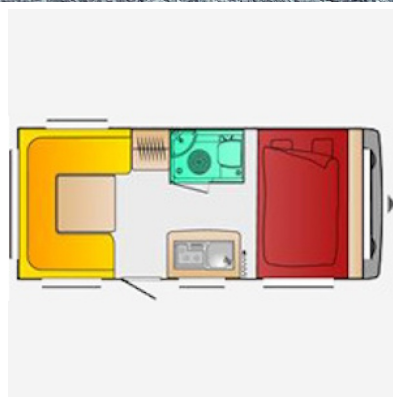

BURSTNER PREMIO 435 TS - 2010

Options installées:

- Chauffage Truma
- Petit frigo Dometic
- Bac de douche
- Rideau de douche
- Douchette
- Portillon de porte extérieur
- Antivol de porte Thule Inside Out-Lock
- Roue de secours
- Antivol Al-Ko pour timon
- Auvent Ventura Fibermax G16 (900)
- Contrôle technique
- Garantie 12 mois

Données techniques

- Nbre de couchages :	4	- Implantation :	Lit transversal
- Année :	2010	- Longueur :	653 CM
- Poids à vide :	880 KG	- Poids max. :	1000 KG
- Disponibilité :	Disponible	- Garantie :	12 Mois
- Largeur :	210 CM	- Hauteur :	254 CM
- Essieu(x) :	Simple	- 1ère immat. :	11-06-2009