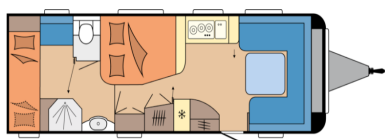

HOBBY PRESTIGE 720 KWFU - 2024

Données techniques

- Nbre de couchages : 6
- Année : 2024
- Poids à vide : 1892 KG
- Disponibilité : Disponible
- Largeur : 250 CM
- Essieu(x) : Double
- Implantation : Lits superposés
- Longueur : 904 CM
- Poids max. : 2500 KG
- Garantie : 24 Mois
- Hauteur : 263 CM

Prix catalogue TVAC : 44 460 €

Options installées

Augmentation MMTA sans modification technique double essieu

Chauffage Truma Combi 6E au lieu du Combi 6 820 €

Support TV articulé avec connexions sans câble vidéo INCH 320 €