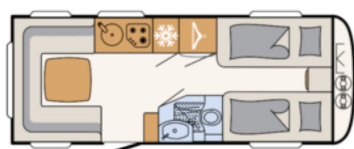

DETHLEFFS NOMAD 510 ER - 2023

Prix catalogue TVAC : 33 490 €

Options installées

Augmentation PTAC 1800 KG	710 €
4 Pieds Big Foot pour stabilisateur	170 €
Roue de secours avec jante en acier	295 €
Porte de soute 749 X 297 arrière droit	305 €
Hotte aspirante	255 €
Pré-équipement avec support pour écran plat	305 €
Sommier à lattes avec tête relevable	140 €
Tissu : Ruby	
Pack "Mise en route" - Contrôle technique - Frais administratifs - Taxes pneus	219 €

Données techniques

- Nbre de couchages :	4	- Implantation :	Lits jumeaux
- Année :	2023	- Longueur :	766 CM
- Poids à vide :	1315 KG	- Poids max. :	1800 KG
- Disponibilité :	Disponible	- Garantie :	24 Mois
- Largeur :	230 CM	- Hauteur :	265 CM
- Essieu(x) :	Simple		