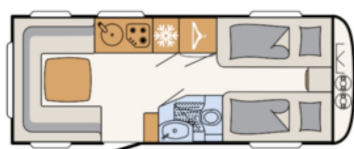

### Options installées

Augmentation PTAC 1800 KG	710 €
4 Pieds Big Foot pour stabilisateur	170 €
Roue de secours avec jante en acier	295 €
Porte de soute 749 X 297 arrière droit	305 €
Hotte aspirante	255 €
Pré-équipement avec support pour écran plat	305 €
Sommier à lattes avec tête relevable	140 €
Tissu : Ruby	
Pack "Mise en route" - Contrôle technique - Frais administratifs - Taxes pneus	219 €

### Données techniques

- Nbre de couchages :	4	- Implantation :	Lits jumeaux
- Année :	2023	- Longueur :	766 CM
- Poids à vide :	1315 KG	- Poids max. :	1800 KG
- Disponibilité :	Disponible	- Garantie :	24 Mois
- Largeur :	230 CM	- Hauteur :	265 CM
- Essieu(x) :	Simple		