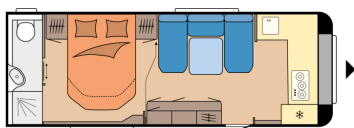

### Données techniques

- Nbre de couchages : 4
- Année : 2023
- Poids à vide : 1710 KG
- Disponibilité : Disponible
- Largeur : 250 CM
- Essieu(x) : Double
- Implantation : Lit central
- Longueur : 832 CM
- Poids max. : 2200 KG
- Garantie : 24 Mois
- Hauteur : 263 CM