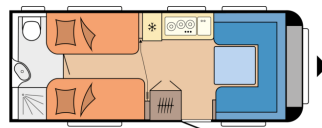

### Données techniques

- Nbre de couchages :	4	- Implantation :	Lits jumeaux
- Année :	2023	- Longueur :	729 CM
- Poids à vide :	1400 KG	- Poids max. :	1750 KG
- Disponibilité :	Disponible	- Garantie :	12 Mois
- Largeur :	230 CM	- Hauteur :	263 CM
- Essieu(x) :	Simple	- 1ère immat. :	16-01-2023