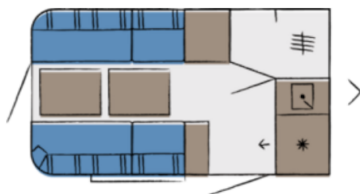

HOBBY BEACHY 360 - 2025

Données techniques

- | | | | |
|-----------------------|--------|------------------|-----------------|
| - Nbre de couchages : | 3 | - Implantation : | Lit transversal |
| - Année : | 2025 | - Longueur : | 508 CM |
| - Poids à vide : | 770 KG | - Poids max. : | 1200 KG |
| - Disponibilité : | Vendu | - Garantie : | 24 Mois |
| - Largeur : | 216 CM | - Hauteur : | 267 CM |
| - Essieu(x) : | Simple | | |

Prix catalogue TVAC : 16 595 €

Options installées

Augmentation MMTA sans modification technique

Pack "Mise en route" - Contrôle technique - Frais administratifs - Taxes pneus	219 €
---	-------

Possibilité de financement. Emprunter de l'argent, coûte aussi de l'argent