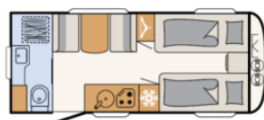

DETHLEFFS NOMAD 490 EST - 2023

Données techniques

- Nbre de couchages : 3
- Année : 2023
- Poids à vide : 1280 KG
- Disponibilité : Disponible
- Largeur : 230 CM
- Essieu(x) : Simple
- Implantation : Lits jumeaux
- Longueur : 729 CM
- Poids max. : 1800 KG
- Garantie : 24 Mois
- Hauteur : 265 CM

Prix catalogue TVAC : 33 290 €

Options installées

Augmentation PTAC 1800 KG	710 €
4 Pieds big foot pour stabilisateur	170 €
Pneus sur jantes alu 195 R14C LI 88	590 €
Pré-équipement avec support pour écran plat	305 €
Sommier à lattes avec tête relevable	140 €
Réservoir eau propre 70L	200 €
Pack Wellness : - Habillage des parois de douche - Douchette avec flexible - Séparation de douche - Raccordement d'eau extérieur	505 €
Tissu : Ruby	
Pack "Mise en route" - Contrôle technique - Frais administratifs - Taxes pneus	219 €