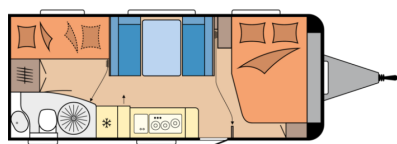

HOBBY EXCELLENT EDITION 545 KMF - 2024

Prix catalogue TVAC : 34 745 €

Options installées

Augmentation modif technique simple essieu jantes argent	1180 €
Pré-équipement climatisation de toit	90 €
Chauffage Truma Combi 6E au lieu du Combi 6	820 €
Support TV articulé avec connexions sans câble vidéo INCH	320 €
Pack "Mise en route" - Contrôle technique - Frais administratifs - Taxes pneus	219 €

Données techniques

- Nbre de couchages :	5	- Implantation :	Lits superposés
- Année :	2024	- Longueur :	742 CM
- Poids à vide :	1435 KG	- Poids max. :	2000 KG
- Disponibilité :	Disponible	- Garantie :	24 Mois
- Largeur :	250 CM	- Hauteur :	263 CM
- Essieu(x) :	Simple		