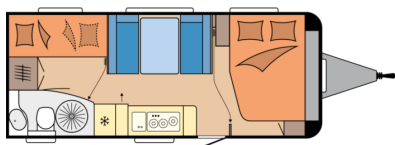

HOBBY EXCELLENT EDITION 545 KMF - 2024

Prix catalogue TVAC : 34 745 €

Options installées

Augmentation modif technique simple essieu jantes argent	1180 €
Pré-équipement climatisation de toit	90 €
Chauffage Truma Combi 6E au lieu du Combi 6	820 €
Support TV articulé avec connexions sans câble vidéo INCH	320 €
Pack "Mise en route" - Contrôle technique - Frais administratifs - Taxes pneus	219 €

Données techniques

- Nbre de couchages :	5	- Implantation :	Lits superposés
- Année :	2024	- Longueur :	742 CM
- Poids à vide :	1435 KG	- Poids max. :	2000 KG
- Disponibilité :	Vendu	- Garantie :	24 Mois
- Largeur :	250 CM	- Hauteur :	263 CM
- Essieu(x) :	Simple		