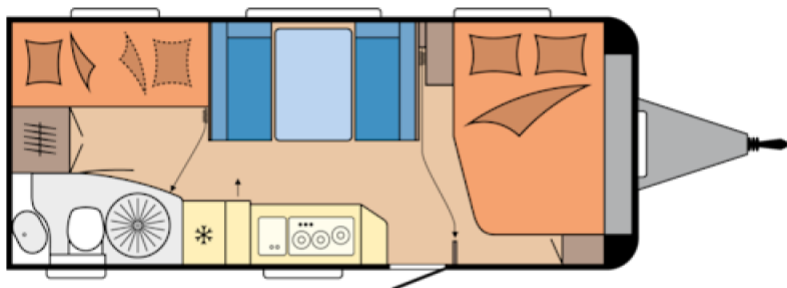

## HOBBY DE LUXE 545 KMF - 2025

**Prix catalogue TVAC : 33 840 €**

### Données techniques

- Nbre de couchages :	5	- Implantation :	Lits superposés
- Année :	2025	- Longueur :	743 CM
- Poids à vide :	1460 KG	- Poids max. :	2000 KG
- Disponibilité :	Prochainement	- Garantie :	24 Mois
- Largeur :	250 CM	- Hauteur :	263 CM
- Essieu(x) :	Simple		