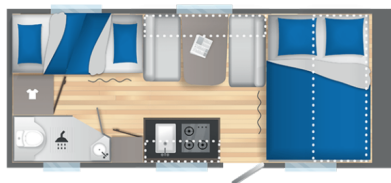

CARAVELAIR FAMILY 496 - 2022

Options installées:

- Thule Omnistor
- Portillon de porte extérieur
- Roue de secours
- Mover Reich Easy Driver Basic 1.6
- Support TV
- Chauffage Truma
- Rideau de douche
- Douchette
- Bac de douche
- Passage contrôle technique
- Garantie 12 mois

Données techniques

- Nbre de couchages :	5	- Implantation :	Lits superposés
- Année :	2022	- Longueur :	670 CM
- Poids à vide :	1160 KG	- Poids max. :	1500 KG
- Disponibilité :	Disponible	- Garantie :	12 Mois
- Largeur :	230 CM	- Hauteur :	258 CM
- Essieu(x) :	Simple	- 1ère immat. :	17-02-2022