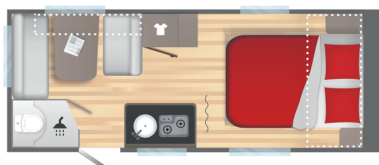

STERCKEMAN EASY 460 CP - 2025

Prix catalogue TVAC : 20 090 €

Options installées

Pack douche Easy Sterckeman P2 - Support douchette - Douchette - Rideau de douche - Réservoir d'eau 50L - Réservoir eaux usées 30L - Chauffe-eau 5L	1000 €
Pack Cosy - Portillon extérieur latéral (100x40) - Lanterneau panoramique (70x50) - Matelas premium - Moustiquaire - Spots de lecture lit parents	1000 €
Pack Safety - Anti-lacets AKS 3004 - Amortisseurs - Roue de secours en acier	500 €
Chauffage Truma 3400 (GAZ)	700 €
Tissu : Ottawa	
Pack "Mise en route" - Contrôle technique - Frais administratifs - Taxes pneus	219 €

Données techniques

- Nbre de couchages :	4	- Implantation :	Lit central
- Année :	2025	- Longueur :	670 CM
- Poids à vide :	972 KG	- Poids max. :	1300 KG
- Disponibilité :	Disponible	- Garantie :	24 Mois
- Largeur :	210 CM	- Hauteur :	258 CM
- Essieu(x) :	Simple		

Possibilité de financement. Emprunter de l'argent, coûte aussi de l'argent

23 509 €

Toutes nos caravanes d'occasion (sauf les dépôts-vente) sont vendues avec une garantie de 12 mois, un entretien complet intérieur/extérieur, un nettoyage complet ainsi que la première visite au contrôle technique. Pour les caravanes neuves, la garantie est de 24 mois. Possibilité de livraison en Belgique ou à l'étranger sur devis. Possibilité d'installation dans les campings avec placement auvent, plancher et raccordement sur devis. *Vente à tempérament à durée déterminée. Sous réserve d'acceptation de votre dossier de crédit par Alpha Crédit. Intermédiaire de crédit : Prince Caravaning

Réf : CNS2505