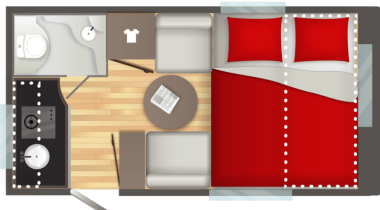

STERCKEMAN EASY 350 CP - 2024

Prix catalogue TVAC : 16 090 €

Options installées

Pack Cosy	
- Portillon extérieur latéral (100x40)	
- Lanterneau panoramique (70x50)	1000 €
- Matelas premium	
- Moustiquaire	
- Spots de lecture lit parents	
Pack Safety	
- Anti-lacets AKS 3004	
- Amortisseurs	500 €
- Roue de secours en acier	
Climatiseur	2000 €
Tissu : Ottawa	
Pack "Mise en route"	
- Contrôle technique	
- Frais administratifs	219 €
- Taxes pneus	

Données techniques

- Nbre de couchages :	3	- Implantation :	Lit transversal
- Année :	2024	- Longueur :	520 CM
- Poids à vide :	744 KG	- Poids max. :	1300 KG
- Disponibilité :	Disponible	- Garantie :	24 Mois
- Largeur :	210 CM	- Hauteur :	258 CM
- Essieu(x) :	Simple		