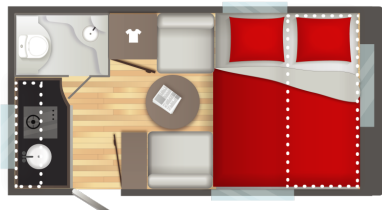

STERCKEMAN EASY 350 CP - 2024

Prix catalogue TVAC : 16 090 €

Options installées

Pack Cosy	
- Portillon extérieur latéral (100x40)	
- Lanterneau panoramique (70x50)	1000 €
- Matelas premium	
- Moustiquaire	
- Spots de lecture lit parents	
Pack Safety	
- Anti-lacets AKS 3004	500 €
- Amortisseurs	
- Roue de secours en acier	
Climatiseur	2000 €
Tissu : Ottawa	
Pack "Mise en route"	
- Contrôle technique	219 €
- Frais administratifs	
- Taxes pneus	

Données techniques

- Nbre de couchages :	3	- Implantation :	Lit transversal
- Année :	2024	- Longueur :	520 CM
- Poids à vide :	744 KG	- Poids max. :	1300 KG
- Disponibilité :	Disponible	- Garantie :	24 Mois
- Largeur :	210 CM	- Hauteur :	258 CM
- Essieu(x) :	Simple		