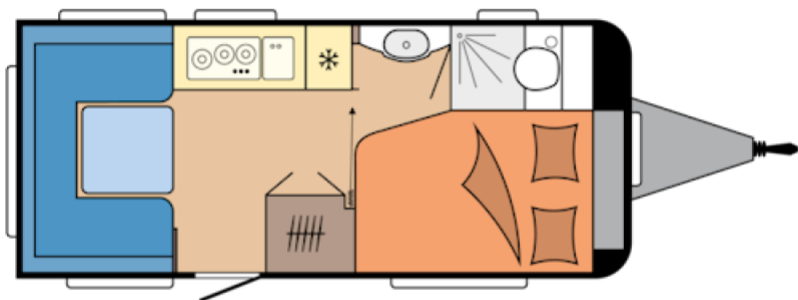

Données techniques

- Nbre de couchages :	4	- Implantation :	Lit français
- Année :	2025	- Longueur :	664 CM
- Poids à vide :	1194 KG	- Poids max. :	1500 KG
- Disponibilité :	Prochainement	- Garantie :	24 Mois
- Largeur :	230 CM	- Hauteur :	262 CM
- Essieu(x) :	Simple		