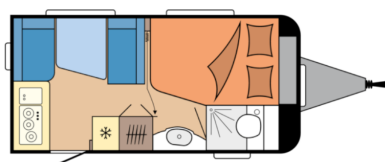

Données techniques

- Nbre de couchages :	3	- Implantation :	Lit français
- Année :	2025	- Longueur :	597 CM
- Poids à vide :	1113 KG	- Poids max. :	1500 KG
- Disponibilité :	Disponible	- Garantie :	24 Mois
- Largeur :	230 CM	- Hauteur :	262 CM
- Essieu(x) :	Simple		