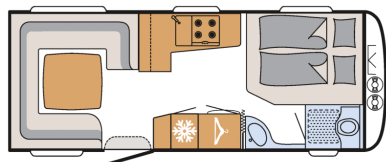

Données techniques

- Nbre de couchages :	4	- Implantation :	Lit français
- Année :	2020	- Longueur :	818 CM
- Poids à vide :	1675 KG	- Poids max. :	2000 KG
- Disponibilité :	Disponible	- Garantie :	12 Mois
- Largeur :	250 CM	- Hauteur :	265 CM
- Essieu(x) :	Simple	- 1ère immat. :	06-07-2020

Possibilité de financement. Emprunter de l'argent, coûte aussi de l'argent

35 999 €

Toutes nos caravanes d'occasion (sauf les dépôts-vente) sont vendues avec une garantie de 12 mois, un entretien complet intérieur/extérieur, un nettoyage complet ainsi que la première visite au contrôle technique. Pour les caravanes neuves, la garantie est de 24 mois. Possibilité de livraison en Belgique ou à l'étranger sur devis. Possibilité d'installation dans les campings avec placement auvent, plancher et raccordement sur devis. *Vente à tempérament à durée déterminée. Sous réserve d'acceptation de votre dossier de crédit par Alpha Crédit. Intermédiaire de crédit : Prince Caravaning

Réf : D-69