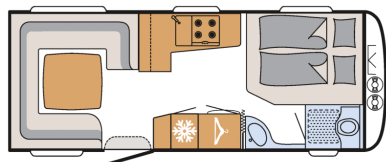

### Données techniques

- Nbre de couchages :	4	- Implantation :	Lit français
- Année :	2020	- Longueur :	818 CM
- Poids à vide :	1675 KG	- Poids max. :	2000 KG
- Disponibilité :	Disponible	- Garantie :	12 Mois
- Largeur :	250 CM	- Hauteur :	265 CM
- Essieu(x) :	Simple	- 1ère immat. :	06-07-2020