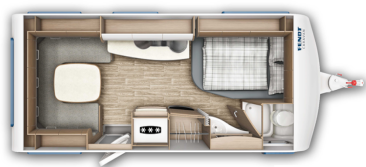

FENDT SAPHIR 495 SFB - 2022

Options installées:

- Augmentation PTAC 1900 KG
- Stabilisateur Al-Ko Big-Foot
- Climatisation Dometic Freshjet 2200
- Porte moustiquaire
- Grand frigo Dometic
- Support TV + TV
- Chauffage Truma
- Air pulsé
- Mât d'antenne
- DSF90E HD
- Bac de douche
- Coté de store
- Réservoir d'eaux usées
- Trappe de services
- Thule Omnistor
- Thule LED Strip
- Support vélo deux vélos Thule Superb XT Black
- Mover Truma SX
- Antenne Teleco voyager digimatic 65
- Antivol Al-Ko Safety Premium
- Roue de secours
- Batterie YUASA
- Jantes en aluminium
- Contrôle technique
- Garantie 12 mois

Données techniques

- Nbre de couchages :	4	- Implantation :	Lit français
- Année :	2022	- Longueur :	724 CM
- Poids à vide :	1580 KG	- Poids max. :	1900 KG
- Disponibilité :	Vendu	- Garantie :	12 Mois
- Largeur :	232 CM	- Hauteur :	263 CM
- Essieu(x) :	Simple	- 1ère immat. :	02-11-2022