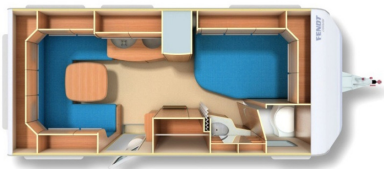

FENDT BIANCO 465 SFB - 2011

Options installées:

- Porte vélos deux vélos Thule Omnibike
- Roue de secours
- Réservoir d'eaux usées
- Store Thule Omnistore
- Antivol de porte Thule
- Mover
- Micro ondes
- Jantes en aluminium
- Décodeur satellite
- Support TV + TV
- Antenne SAT
- Réservoir d'eau propre
- Chauffage Truma
- Air pulsé
- Grand frigo Dometic
- Batterie
- Bac de douche
- Douchette
- Rideau de douche
- Boiler Truma

**DANS L'ÉTAT - DEPOT
 VENTE**

Données techniques

- Nbre de couchages :	4	- Implantation :	Lit français
- Année :	2011	- Longueur :	693 CM
- Poids à vide :	1340 KG	- Poids max. :	1500 KG
- Disponibilité :	Disponible	- Garantie :	12 Mois
- Largeur :	232 CM	- Hauteur :	260 CM
- Essieu(x) :	Simple	- 1ère immat. :	29-03-2011