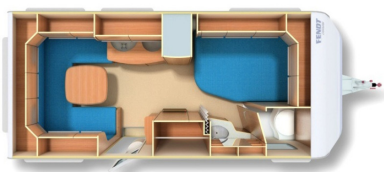

FENDT BIANCO 465 SFB - 2011

Options installées:

- Porte vélos deux vélos Thule Omnibike
- Roue de secours
- Réservoir d'eaux usées
- Store Thule Omnistore
- Antivol de porte Thule
- Mover
- Micro ondes
- Jantes en aluminium
- Décodeur satellite
- Support TV + TV
- Antenne SAT
- Réservoir d'eau propre
- Chauffage Truma
- Air pulsé
- Grand frigo Dometic
- Batterie
- Bac de douche
- Douchette
- Rideau de douche
- Boiler Truma

DANS L'ÉTAT ACTUEL DE LA CARAVANE

Données techniques

- Nbre de couchages :	4	- Implantation :	Lit français
- Année :	2011	- Longueur :	693 CM
- Poids à vide :	1340 KG	- Poids max. :	1500 KG
- Disponibilité :	Disponible	- Garantie :	/
- Largeur :	232 CM	- Hauteur :	260 CM
- Essieu(x) :	Simple	- 1ère immat. :	29-03-2011