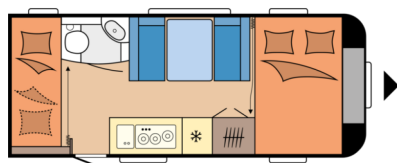

HOBBY DE LUXE 490 KMF - 2024

Prix catalogue TVAC : 28 215 €

Options installées

Augmentation MMTA avec modification technique simple essieu (1500 > 1750 kg)	535 €
Roue de secours avec support Al-Ko sous le châssis	485 €
Pré-équipement climatisation de toit	90 €
Support TV articulé avec connexions sans câble vidéo INCH	320 €
Pack "Mise en route" - Contrôle technique - Frais administratifs - Taxes pneus	219 €

Données techniques

- Nbre de couchages :	5	- Implantation :	Lits superposés
- Année :	2024	- Longueur :	689 CM
- Poids à vide :	1264 KG	- Poids max. :	1750 KG
- Disponibilité :	Disponible	- Garantie :	24 Mois
- Largeur :	230 CM	- Hauteur :	263 CM
- Essieu(x) :	Simple		