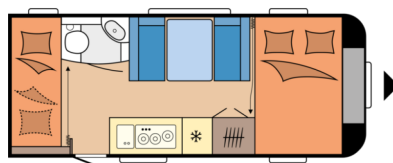

HOBBY DE LUXE 490 KMF - 2024

Prix catalogue TVAC : 28 215 €

Options installées

Augmentation MMTA avec modification technique simple essieu (1500 > 1750 kg)	535 €
Roue de secours avec support Al-Ko sous le châssis	485 €
Pré-équipement climatisation de toit	90 €
Support TV articulé avec connexions sans câble vidéo INCH	320 €
Pack "Mise en route" - Contrôle technique - Frais administratifs - Taxes pneus	219 €

Données techniques

- Nbre de couchages :	5	- Implantation :	Lits superposés
- Année :	2024	- Longueur :	689 CM
- Poids à vide :	1264 KG	- Poids max. :	1750 KG
- Disponibilité :	Sous option	- Garantie :	24 Mois
- Largeur :	230 CM	- Hauteur :	263 CM
- Essieu(x) :	Simple		