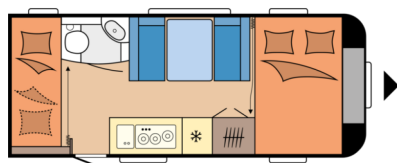

Données techniques

- Nbre de couchages :	5	- Implantation :	Lits superposés
- Année :	2024	- Longueur :	689 CM
- Poids à vide :	1264 KG	- Poids max. :	1750 KG
- Disponibilité :	Disponible	- Garantie :	24 Mois
- Largeur :	230 CM	- Hauteur :	263 CM
- Essieu(x) :	Simple		

Possibilité de financement. Emprunter de l'argent, coûte aussi de l'argent

29 864 €